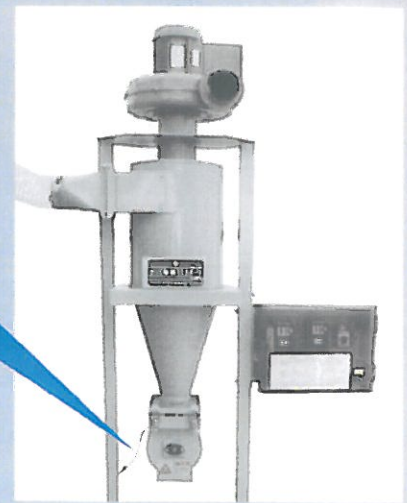

Into the Future with Green Tea

PRODUCTS CATALOGUE

ケバ取機

**吸引力は自由調整可能
ケバを確実に分離します！**

"Into the Future with Green Tea"

カワサキ機工株式会社

ケバ取機の特徴

選別用スクリーン

- ・乾燥機から出たお茶は、段差式スクリーンによって本茶とケバに選別されます。本茶はスクリーンの穴から抜け落ちて次工程に送られ、ケバは吸引口からサイクロンに空気輸送されます。
- ・パイプスピードをインバーターにて変速できます。

●ケバ吸引口●

●段差式スクリーン●

ケバ回収サイクロン

- ・空気輸送されてきたケバを大海に入れる部分は着脱式チャージングバルブで、集塵効率を上げるロータリー式です。
- ・吸引ブロワーの回転数をインバーターにて変えることにより、吸引力を自由に調整できますので、分離状態を見ながらいつでも調整できます。

●チャージングバルブ●

●ケバ回収サイクロン●

仕様

規格	適合機種	パイプ寸法 (m)			スクリーン仕様	動力 (kw)	
		間口	奥行	高さ		ブロワー	バルブ
KC120K-3S	D120K-2~3	1.90	0.28	0.15	丸穴+楕形スクリーン	0.4	0.025
KC120K-3WS	D120K-4~6	1.70	0.38	0.15		0.4	0.025
KC120K-8S	D120K-8	2.40	0.38	0.15		0.75	0.025