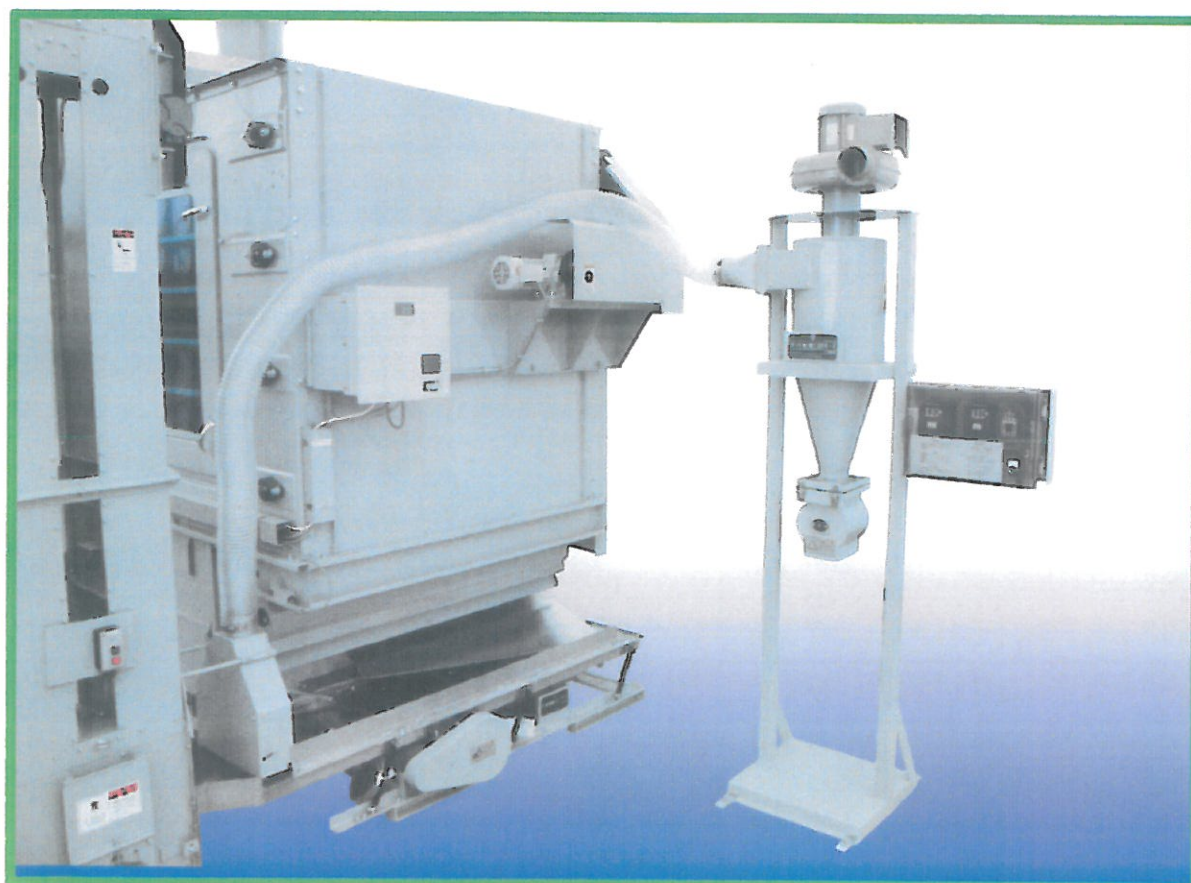

Into the Future with Green Tea

PRODUCTS CATALOGUE

ケバ取機

**吸引力は自由調整可能
ケバを確実に分離します！**

"Into the Future with Green Tea"

カワサキ機工株式会社

ケバ取機の特徴

選別用スクリーン

- ・乾燥機から出たお茶は、段差式スクリーンによって本茶とケバに選別されます。本茶はスクリーンの穴から抜け落ちて次工程に送られ、ケバは吸引口からサイクロンに空気輸送されます。
- ・パイプスピードをインバーターにて変速できます。

●ケバ吸引口●

●段差式スクリーン●

ケバ回収サイクロン

- ・空気輸送されてきたケバを大海に入れる部分は着脱式チャージングバルブで、集塵効率を上げるロータリー式です。
- ・吸引ブロワーの回転数をインバーターにて変えることにより、吸引力を自由に調整できますので、分離状態を見ながらいつでも調整できます。

●チャージングバルブ●

●ケバ回収サイクロン●

仕様

規格	適合機種	パイプ寸法 (m)			スクリーン仕様	動力 (kw)	
		間口	奥行	高さ		ブロワー	バルブ
KC120K-3S	D120K-2~3	1.90	0.28	0.15	丸穴+楕形スクリーン	0.4	0.025
KC120K-3WS	D120K-4~6	1.70	0.38	0.15		0.4	0.025
KC120K-8S	D120K-8	2.40	0.38	0.15		0.75	0.025