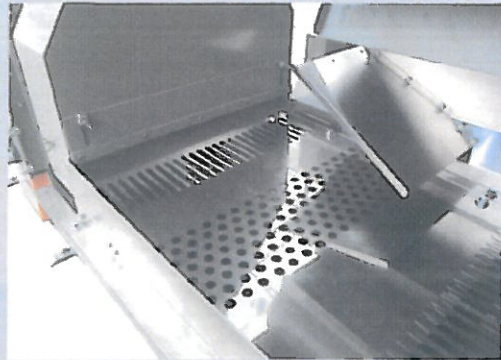

- ・乾燥機から出たお茶は、段差式スクリーンによって本茶とケバに選別されます。本茶はスクリーンの穴から抜け落ちて次工程に送られ、ケバは吸引口からサイクロンに空気輸送されます。
- ・パイプスピードをインバーターにて変速できます。

●ケバ吸引口●

●段差式スクリーン●

ケバ回収サイクロン

- ・空気輸送されてきたケバを大海に入れる部分は着脱式チャージングバルブで、集塵効率を上げるロータリー式です。
- ・吸引ブロワーの回転数をインバーターにて変えることにより、吸引力を自由に調整できますので、分離状態を見ながらいつでも調整できます。