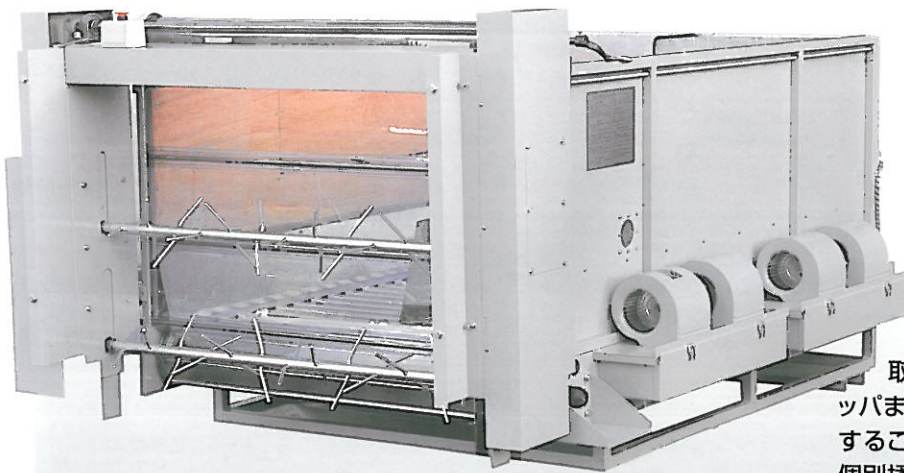

Into the Future with Green Tea

PRODUCTS CATALOGUE

生葉自動コンテナ

移動式 300 K

コンテナは移動式で、
取り出しは固定した振動ホ
ッパまたはかき落とし装置に連結
することにより自動運転します。
個別揉みを行う場合に便利です。

定置式 600K・1000K・1300K

コンテナは定置式で、投入は直接手で投入するか、移動式生葉
投入コンベアを使用します。取出しは振動ホッパまたはかき落
し装置に連結することにより自動運転します。

生葉自動コンテナ仕様

中・小規模工場に最適な300K・600K・1000K・1300K

カワサキ独自の装置で鮮度を保ちます

●分割送風

生葉を収容する床面を分割して専用のファンを取付けてありますので、風が生葉のない部分から逃げてしまうことなく、葉焼けしません。

●加湿装置

ファンより送出された空気は、水分を含んだ布の間を通過する間に加湿され、コンテナ内に送られます。

使いやすい、豊富な関連機器

●生葉投入コンベア (オプション)

地上移動式ですので、希望の位置に投入できます。

据付自在です

●振動ホッパ1型 (直列取出・給葉機に直結する場合に使用します。)

●振動ホッパ2型 (直角に取出す場合に使用します。)

●踏台 (オプション)

移動式の踏台で、コンテナに生葉を手投入する場合の補助として使用します。

●自動取出制御盤