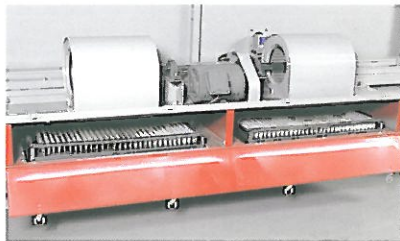

Into the Future with Green Tea

PRODUCTS CATALOGUE

生葉自動コンテナ

移動式 300 K

コンテナは移動式で、
取り出しは固定した振動ホ
ッパまたはかき落とし装置に連結
することにより自動運転します。
個別揉みを行う場合に便利です。

定置式 600K・1000K・1300K

コンテナは定置式で、投入は直接手で投入するか、移動式生葉
投入コンベアを使用します。取出しは振動ホッパまたはかき落
し装置に連結することにより自動運転します。

生葉自動コンテナ仕様

中・小規模工場に最適な300K・600K・1000K・1300K

カワサキ独自の装置で鮮度を保ちます

●分割送風

生葉を収容する床面を分割して専用のファンを取付けてありますので、風が生葉のない部分から逃げてしまうことなく、葉焼けしません。

●加湿装置

ファンより送出された空気は、水分を含んだ布の間を通過する間に加湿され、コンテナ内に送られます。

使いやすい、豊富な関連機器

●生葉投入コンベア (オプション)

地上移動式ですので、希望の位置に投入できます。

据付自在です

●振動ホッパ1型 (直列取出・給葉機に直結する場合に使用します。)

●振動ホッパ2型 (直角に取出す場合に使用します。)

●踏台 (オプション)

移動式の踏台で、コンテナに生葉を手投入する場合の補助として使用します。

●自動取出制御盤