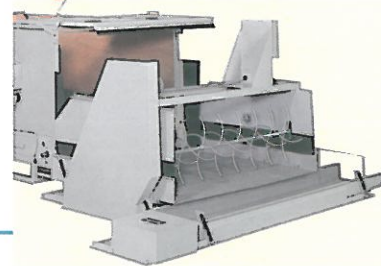

生葉自動コンテナ仕様

中・小規模工場に最適な300K・600K・1000K・1300K

カワサキ独自の装置で鮮度を保ちます

●分割送風

生葉を収容する床面を分割して専用のファンを取付けてありますので、風が生葉のない部分から逃げてしまうことなく、葉焼けしません。

●加湿装置

ファンより送出された空気は、水分を含んだ布の間を通過する間に加湿され、コンテナ内に送られます。

使いやすい、豊富な関連機器

●生葉投入コンベア (オプション)

地上移動式ですので、希望の位置に投入できます。

据付自在です

●振動ホッパ1型 (直列取出・給葉機に直結する場合に使用します。)

●振動ホッパ2型 (直角に取出す場合に使用します。)

●踏台 (オプション)

移動式の踏台で、コンテナに生葉を手投入する場合の補助として使用します。

●自動取出制御盤

蒸機の処理能力に応じて、生葉を自動供給します。

●取出完了ブザー

生葉の取出完了直前に、ブザーで知らせます。(600K・1000K・1300Kは標準装備)

■生葉自動コンテナ付属機器構成

規 格	駆動装置	振動ホッパ		かき落し装置	振 動コンベヤ	コンテナ取出制御盤		取出完了ブザー	生葉投入コンベヤ300K	踏 台
		1 型	2 型			I 型	II 型			
300K	振動ホッパ1型	△	○			○		△	△	△
	振動ホッパ2型	△	○		○	○		△	△	△
	かき落し装置	△		○	中60K駆動	○		△	△	△
600K	振動ホッパ1型	○	○				○	○	△	△
1000K	振動ホッパ2型	○	○		○		○	○	△	△
1300K	かき落し装置	○		○	中60K駆動		○	○	△	△