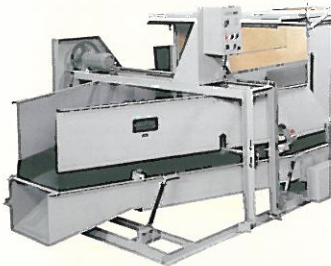

Into the Future with Green Tea

PRODUCTS CATALOGUE

生葉自動コンテナ

移動式 300 K

コンテナは移動式で、
取り出しは固定した振動ホ
ッパまたはかき落とし装置に連結
することにより自動運転します。
個別揉みを行う場合に便利です。

定置式 600K・1000K・1300K

コンテナは定置式で、投入は直接手で投入するか、移動式生葉
投入コンベアを使用します。取出しは振動ホッパまたはかき落
し装置に連結することにより自動運転します。

生葉自動コンテナ仕様

中・小規模工場に最適な300K・600K・1000K・1300K

カワサキ独自の装置で鮮度を保ちます

●分割送風

生葉を収容する床面を分割して専用のファンを取付けてありますので、風が生葉のない部分から逃げてしまうことなく、葉焼けしません。

●加湿装置

ファンより送出された空気は、水分を含んだ布の間を通過する間に加湿され、コンテナ内に送られます。

使いやすい、豊富な関連機器

●生葉投入コンベア (オプション)

地上移動式ですので、希望の位置に投入できます。

据付自在です

●振動ホッパ1型 (直列取出・給葉機に直結する場合に使用します。)

●振動ホッパ2型 (直角に取出す場合に使用します。)

●踏台 (オプション)

移動式の踏台で、コンテナに生葉を手投入する場合の補助として使用します。

●自動取出制御盤