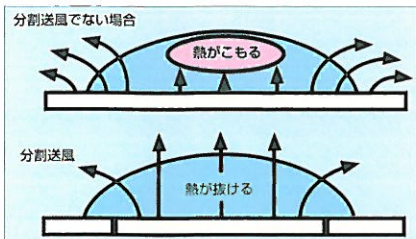

Into the Future with Green Tea

PRODUCTS CATALOGUE

生葉自動コンテナ

移動式 300 K

コンテナは移動式で、
取り出しは固定した振動ホ
ッパまたはかき落とし装置に連結
することにより自動運転します。
個別揉みを行う場合に便利です。

定置式 600K・1000K・1300K

コンテナは定置式で、投入は直接手で投入するか、移動式生葉
投入コンベアを使用します。取出しは振動ホッパまたはかき落
し装置に連結することにより自動運転します。

生葉自動コンテナ仕様

中・小規模工場に最適な300K・600K・1000K・1300K

カワサキ独自の装置で鮮度を保ちます

●分割送風

生葉を収容する床面を分割して専用のファンを取付けてありますので、風が生葉のない部分から逃げてしまうことなく、葉焼けしません。

●加湿装置

ファンより送出された空気は、水分を含んだ布の間を通過する間に加湿され、コンテナ内に送られます。

使いやすい、豊富な関連機器

●生葉投入コンベア (オプション)

地上移動式ですので、希望の位置に投入できます。

据付自在です

●振動ホッパ1型 (直列取出・給葉機に直結する場合に使用します。)

●振動ホッパ2型 (直角に取出す場合に使用します。)

●踏台 (オプション)

移動式の踏台で、コンテナに生葉を手投入する場合の補助として使用します。

●自動取出制御盤