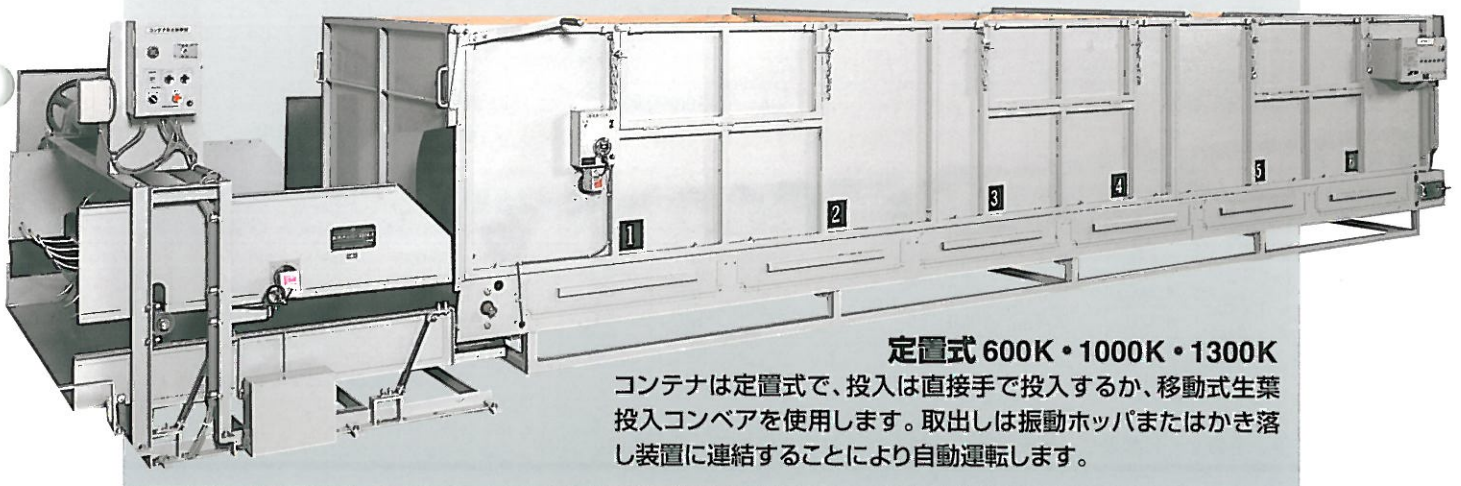

Into the Future with Green Tea

PRODUCTS CATALOGUE

生葉自動コンテナ

移動式 300 K

コンテナは移動式で、
取り出しは固定した振動ホ
ッパまたはかき落とし装置に連結
することにより自動運転します。
個別揉みを行う場合に便利です。

定置式 600K・1000K・1300K

コンテナは定置式で、投入は直接手で投入するか、移動式生葉
投入コンベアを使用します。取出しは振動ホッパまたはかき落
し装置に連結することにより自動運転します。

生葉自動コンテナ仕様

中・小規模工場に最適な300K・600K・1000K・1300K

カワサキ独自の装置で鮮度を保ちます

●分割送風

生葉を収容する床面を分割して専用のファンを取付けてありますので、風が生葉のない部分から逃げてしまうことなく、葉焼けしません。

●加湿装置

ファンより送出された空気は、水分を含んだ布の間を通過する間に加湿され、コンテナ内に送られます。

使いやすい、豊富な関連機器

●生葉投入コンベア (オプション)

地上移動式ですので、希望の位置に投入できます。

据付自在です

●振動ホッパ1型 (直列取出・給葉機に直結する場合に使用します。)

●振動ホッパ2型 (直角に取出す場合に使用します。)

●踏台 (オプション)

移動式の踏台で、コンテナに生葉を手投入する場合の補助として使用します。

●自動取出制御盤