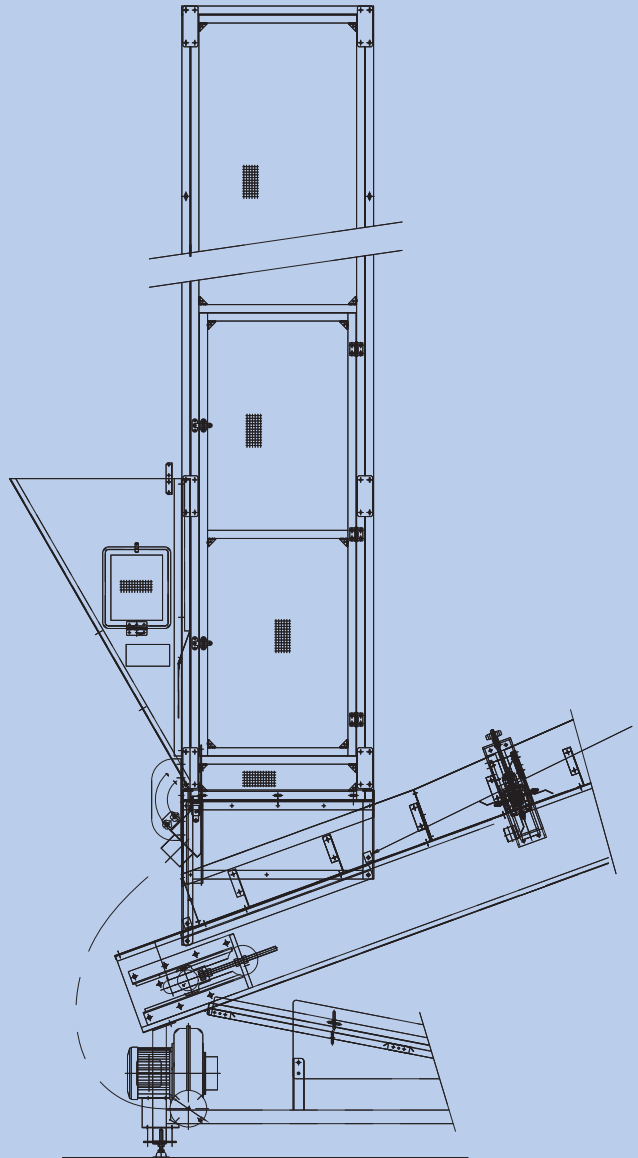

Into the Future with Green Tea

PRODUCTS CATALOGUE

散茶冷却機

蒸葉を冷却しながら
ネットに均一に散茶できます

"Into the Future with Green Tea"
カワサキ機工株式会社

散茶冷却機の特長

- ・ 蒸葉を冷却しながら、ネットに均等に散茶します。
- ・ 茶葉を一枚一枚に分離しネットに散茶します。
- ・ 表面の水分を除去します。

仕様

規格	機械寸法 m			処理能力 kg/h	動力 kw
	幅	奥行	高さ		
DIC-ND10	706	1,280	3,000~4,000	100~300	0.4×2 又は 0.75×2
DIC-ND15	706	1,780	3,000~4,000	200~400	0.75×2 又は 1.5×2

※機械の改良に伴い予告なく仕様及び概観を変更する場合がありますのでご了承ください。

カワサキ機工株式会社

インターネットアドレス <http://www.kawasaki-kiko.co.jp>