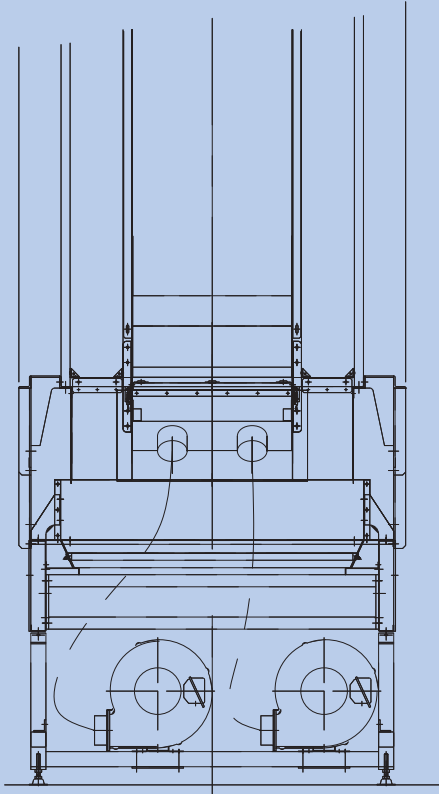

Into the Future with Green Tea

PRODUCTS CATALOGUE

散茶冷却機

蒸葉を冷却しながら
ネットに均一に散茶できます

"Into the Future with Green Tea"
カワサキ機工株式会社

散茶冷却機の特長

- ・ 蒸葉を冷却しながら、ネットに均等に散茶します。
- ・ 茶葉を一枚一枚に分離しネットに散茶します。
- ・ 表面の水分を除去します。

仕様

規格	機械寸法 m			処理能力 kg/h	動力 kw
	幅	奥行	高さ		
DIC-ND10	706	1,280	3,000~4,000	100~300	0.4×2 又は 0.75×2
DIC-ND15	706	1,780	3,000~4,000	200~400	0.75×2 又は 1.5×2

※機械の改良に伴い予告なく仕様及び概観を変更する場合がありますのでご了承ください。

カワサキ機工株式会社

インターネットアドレス <http://www.kawasaki-kiko.co.jp>