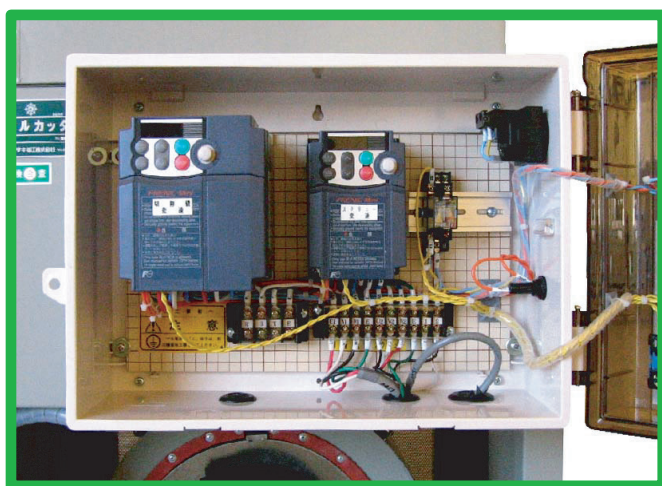

- ・角型ブレードとスクリーンにより碾茶をこなれずに切断できます。
- ・切断された茶葉は、スクリーンの穴から抜け出て下に落下し、回収されます。
- ・スクリーンは挿入式着脱型で、切断用途に応じて簡単に交換可能です。
- ・角型ブレードは、摩耗しても付け換えで4コーナー使用可能です。
- ・切断部のカバーが開いている時には回転しない、安全設計です。
- ・磁石を標準装備していますので、磁性金属を除去できます。
- ・切断刃の回転速度は、処理量に応じてインバーターで簡単に調整できます。

●低速タイプ●

●インバーター●

ステンレス製
スクリーン

仕様

規格	機械寸法 (mm)			動力 (kw)		処理能力 (kg/h)	スクリーン標準付属品
	間口	奥行	高さ	切断機	供給機		
TCH-1	550	670	500	1.5	0.09	20	φ3.0 φ6.0

※機械の改良に伴い予告なく仕様及び概観を変更する場合がありますのでご了承ください。

カワサキ機工株式会社

インターネットアドレス <http://www.kawasaki-kiko.co.jp>