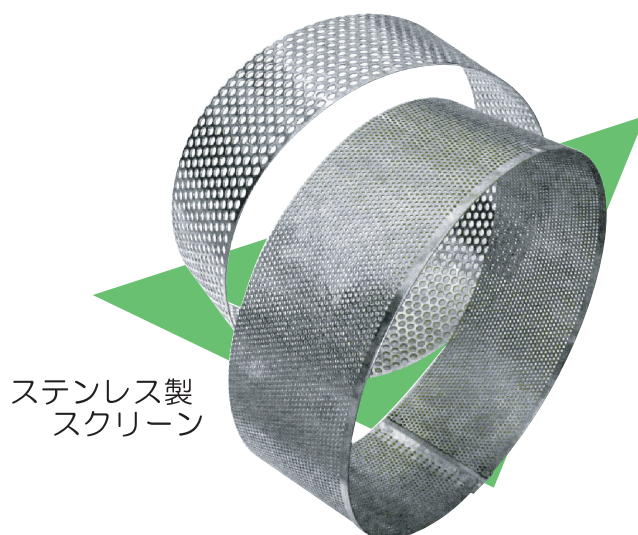

Into the Future with Green Tea

PRODUCTS CATALOGUE

ミラクルカッター

用途に合わせて均一にカット！

"Into the Future with Green Tea"

カワサキ機工株式会社

ミラクルカッターの特徴

特徴

- ・角型ブレードとスクリーンにより碾茶をこなれずに切断できます。
- ・切断された茶葉は、スクリーンの穴から抜け出て下に落下し、回収されます。
- ・スクリーンは挿入式着脱型で、切断用途に応じて簡単に交換可能です。
- ・角型ブレードは、摩耗しても付け換えで4コーナー使用可能です。
- ・切断部のカバーが開いている時には回転しない、安全設計です。
- ・磁石を標準装備していますので、磁性金属を除去できます。
- ・切断刃の回転速度は、処理量に応じてインバーターで簡単に調整できます。

●低速タイプ●

●インバーター●

ステンレス製
スクリーン

仕様

規格	機械寸法 (mm)			動力 (kw)		処理能力 (kg/h)	スクリーン標準付属品
	間口	奥行	高さ	切断機	供給機		
TCH-1	550	670	500	1.5	0.09	20	φ3.0 φ6.0

※機械の改良に伴い予告なく仕様及び概観を変更する場合がありますのでご了承ください。

カワサキ機工株式会社

インターネットアドレス <http://www.kawasaki-kiko.co.jp>