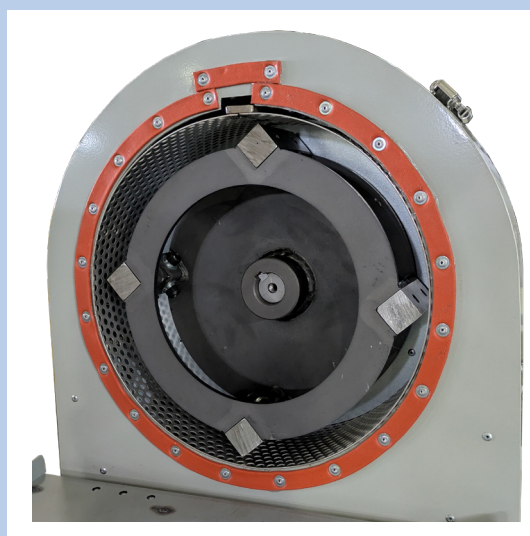

- ・角型ブレードとスクリーンにより碾茶をこなれずに切断できます。
- ・切断された茶葉は、スクリーンの穴から抜け出て下に落下し、回収されます。
- ・スクリーンは挿入式着脱型で、切断用途に応じて簡単に交換可能です。
- ・角型ブレードは、摩耗しても付け換えで4コーナー使用可能です。
- ・切断部のカバーが開いている時には回転しない、安全設計です。
- ・磁石を標準装備していますので、磁性金属を除去できます。
- ・切断刃の回転速度は、処理量に応じてインバーターで簡単に調整できます。

●低速タイプ●

●インバーター●

ステンレス製
スクリーン

仕様

規格	機械寸法 (mm)			動力 (kw)		処理能力 (kg/h)	スクリーン標準付属品
	間口	奥行	高さ	切断機	供給機		
TCH-1	550	670	500	1.5	0.09	20	φ3.0 φ6.0

※機械の改良に伴い予告なく仕様及び概観を変更する場合がありますのでご了承ください。

カワサキ機工株式会社

インターネットアドレス <http://www.kawasaki-kiko.co.jp>