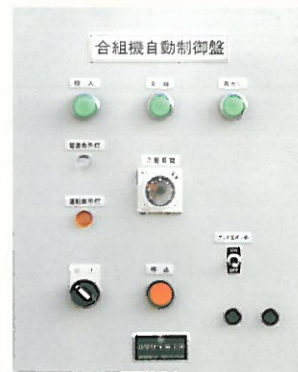

Into the Future with Green Tea

PRODUCTS CATALOGUE

小型合組機

小型合組機 仕様

円筒横型回転式の新しいタイプの小型合組機

特長

- ◆円筒横型回転胴内に専用棧を設け、合組を確実にしています。
- ◆円筒横型ですので密閉度が高く、虫・ホコリなどの混入が避けられます。

回 転 部

- ギヤードモーターによりチェーン駆動方式
- 回転はインバーター変速です。

取出方式

- 取出は4つの取出カップにより取出します。
- 取出時は逆転となります。

シンプルで使いやすい制御盤

■小型合組機 仕様

規 格	規 格	機 械 寸 法 mm			動 力 kw	備 考
		間 口	奥 行	高 さ		
BL300K	300Kg	1610	2200	2300	1.5kw	
BL500K	500Kg	1850	2475	2390	1.5kw	
BL1000K	1000Kg	2345	3185	2815	1.5kw	