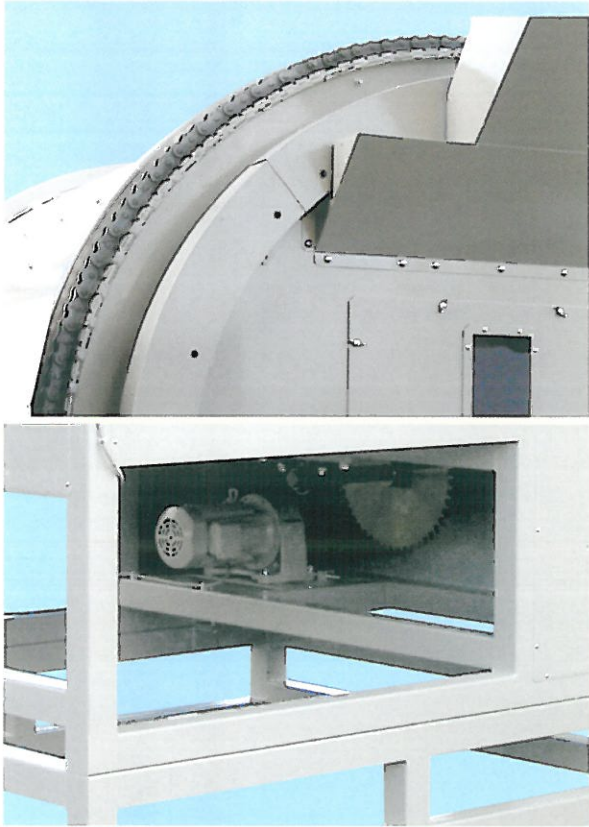

Into the Future with Green Tea

PRODUCTS CATALOGUE

小型合組機

小型合組機 仕様

円筒横型回転式の新しいタイプの小型合組機

特長

- ◆円筒横型回転胴内に専用棧を設け、合組を確実にしています。
- ◆円筒横型ですので密閉度が高く、虫・ホコリなどの混入が避けられます。

回 転 部

- ギヤードモーターによりチェーン駆動方式
- 回転はインバーター変速です。

取出方式

- 取出は4つの取出カップにより取出します。
- 取出時は逆転となります。

シンプルで使いやすい制御盤

■小型合組機 仕様

規 格	規 格	機 械 寸 法 mm			動 力 kw	備 考
		間 口	奥 行	高 さ		
BL300K	300Kg	1610	2200	2300	1.5kw	
BL500K	500Kg	1850	2475	2390	1.5kw	
BL1000K	1000Kg	2345	3185	2815	1.5kw	