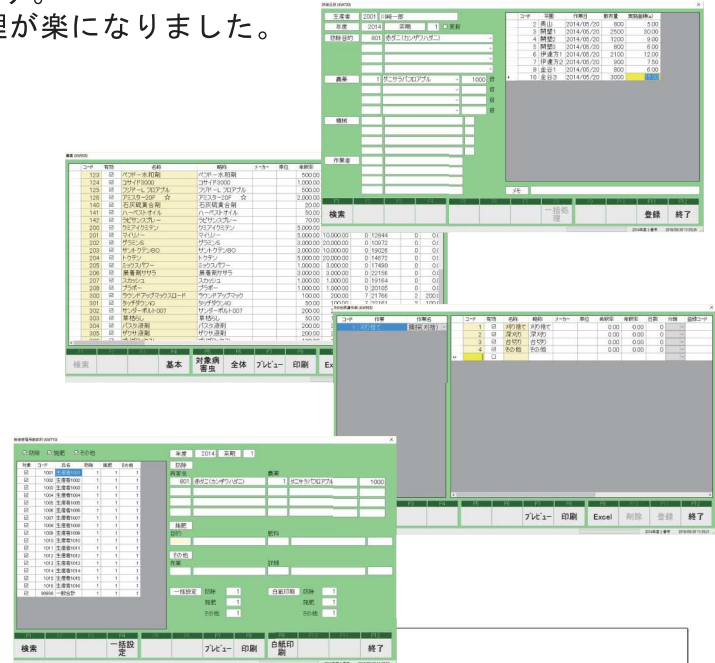

検索 一括処理 登録 終了

2014年度1番茶 2016/09/30 11:53:26

渡歴茶Max 5.5 のポイント

- ・ Microsoft Windows10 64bit に対応しました。
- ・ DataKeeper生葉受入 Ver5.5と同時に使用することにより、本日受け入れた茶園のみのトレーサビリティをすばやく印刷することができます。
- ・ DataKeeper生葉受入 Ver5.5と同時に使用することにより、受入時に安全使用日数のチェックができ日数エラーの場合は画面に表示することができます。
- ・ 栽培情報を集計することにより、圃場改良・生産性向上に寄与します。
- ・ 安全基準の順守のために入力後チェックを行うことができます。
- ・ 作業機械や作業者を登録できJ-GAPの管理を省力化することができます。
- ・ スキャナ入力で、担当者の事務処理を軽減できます。(オプション)

"Into the Future with Green Tea"

カワサキ機工株式会社

渡歴茶Max 5.5の特徴

Windows10 64bit 対応版 渡歴茶Max 5.5 が出ました！

- ・最新OS Windows10に対応した新バージョンです。
- ・J-GAPに必要な項目を追加し、データの管理が楽になりました。

●入力画面●

- ・マスタを事前に登録しておくことにより、すばやく登録することができます。
- ・防除や施肥の実際の作業に合わせた形で入力することができ、登録時に2度手間になることはありません。

●帳票印刷●

- ・お茶の流れに沿った作業内容のため、急な履歴の提出依頼も簡単な作業で作成することができます。お客の信頼を得ることができます。

オプション

●スキャナ入力●

- ・生産者に記入してもらった記入用紙をスキャナと取込登録することができます。お茶工場の管理者の作業が簡略化できます。

●受入チェック●

- ・データキーパー生葉受入と連動することにより受入時摘採日数に達していない茶園はメッセージが出ます。それにより履歴に問題のある生葉を他の生葉に混ぜてしまうことを防げます。