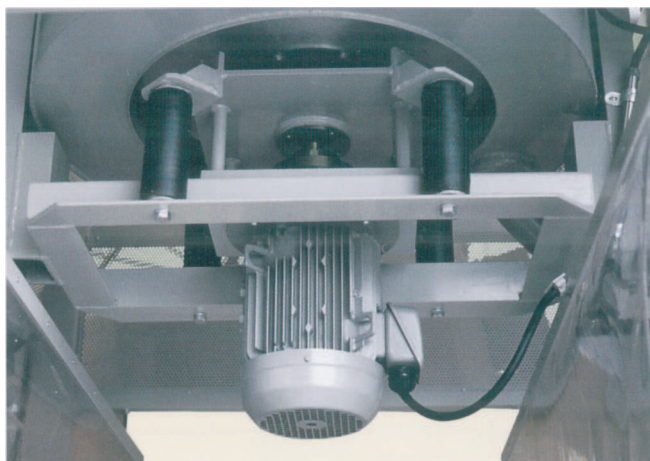

# 生葉脱水機仕様

インバータ制御による優れた脱水効率で表面水を取ります。

## 機能

- 脱水槽に定量を投入し、表面水を遠心分離します。
- 起動・運転・停止をインバータで回転制御し、サイクルタイムを短縮します。
- 運転時間はタイマにより自由に設定できます。
- 駆動モータは直結で、制振ゴムにより起動時、停止時のドラム振動を防止します。
- 取出しは、反転モータにより右図のように脱水槽を180度反転させ取出します。

## 特長

- ダイレクトドライブですからベルトが無く、保守が容易です。
- インバータで変速・急停止させますのでロスがなく、耐久性に優れています。
- 脱水槽は衛生的なステンレスで、余裕のある容積です。
- 内筒ネットにより葉の付着を防止し、大量の葉を短時間で取出します。

ダイレクトドライブ制振装置

濾過網付排水装置