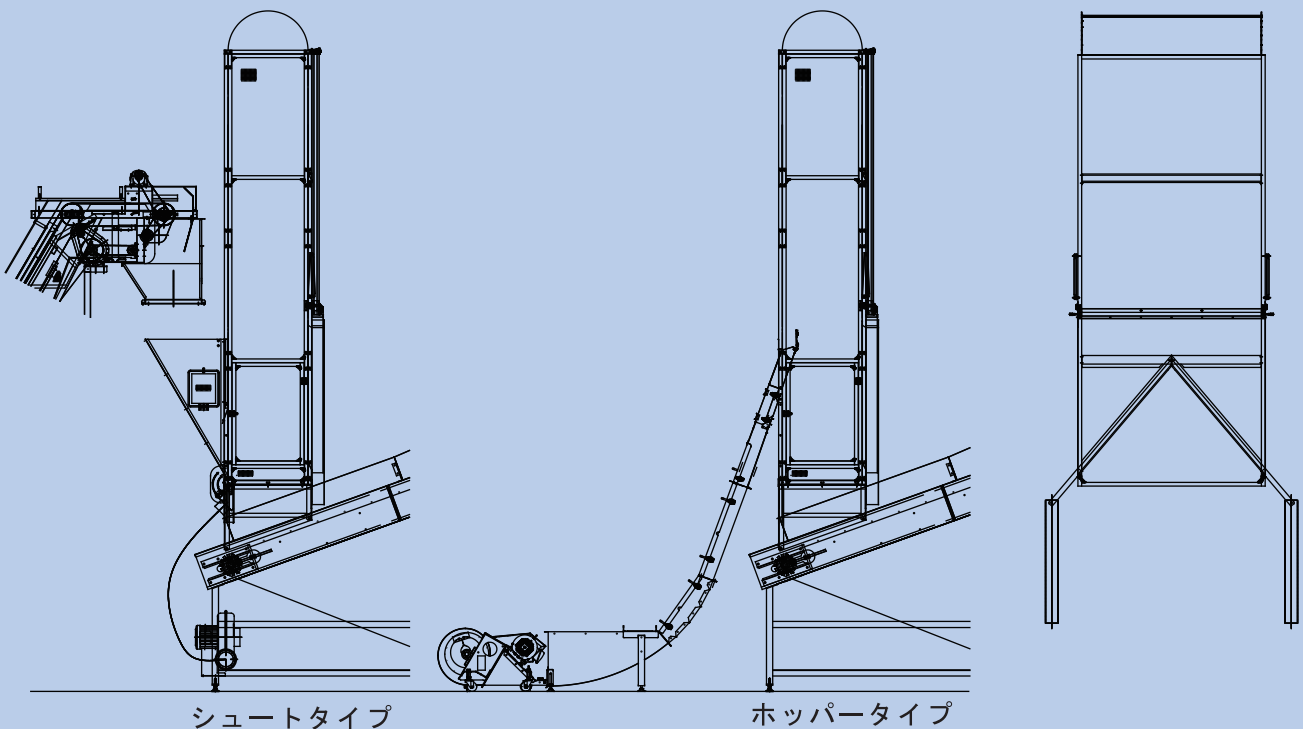

## 散茶冷却機

蒸葉を冷却しながら  
ネットに均一に散茶できます

網が2層で切れゴミ、炭疽病等の  
分離、除去ができます

"Into the Future with Green Tea"

カワサキ機工株式会社

# 散茶冷却機の特長

- ・ブロワ/ファンで茶葉を吹き上げ、茶葉の冷却、茶葉表面の蒸露の除去、だき葉を解消します。
- ・網が2層で切れ葉やゴミ、炭疽病などの分離、除去ができますので、有機栽培茶製造に適しています。
- ・インバーターで風量調整でき、散茶の調整が容易にできます。

シュートタイプ

ホッパータイプ

## 仕様

規格	機械寸法 m			処理能力 kg/h	動力 kw	備考
	幅	奥行	高さ			
DIC-ND10	760	1,000	3,000~4,000	100~300	0.4×2	シュートタイプ
DIC-ND15	760	1,500	3,000~4,000	100~500	0.75×2	
DIC-ND10-HF	760	1,000	3,000~4,000	100~300	0.75 又は 2.2	ホッパータイプ
DIC-ND15-HF	760	1,500	3,000~4,000	100~650	2.2 又は 3.7	