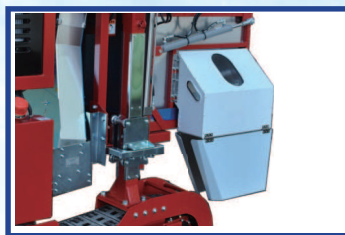

オプション

●刈落シュート